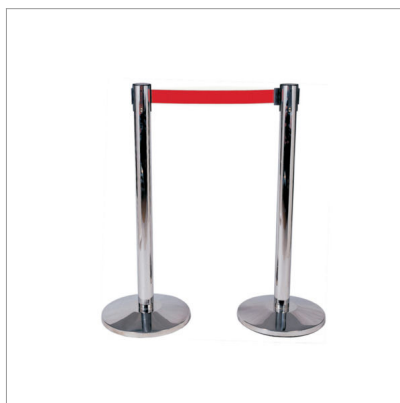

INFO GENERALI**NOME:** Alfa**DESCRIZIONE:** Colonna con nastro retraibile**GRUPPO MERCEOLOGICO:** Sistemi divisori**FAMIGLIA:** Complementi d'arredo**REFERENZE:** 103351**EAN:** 8033433770365**COD. DOGANALE:** 73239400**ORIGINE PRODOTTO:** Extra UE**FOTO PRODOTTO****SPECIFICHE PRODOTTO****Materiale:** Acciaio inox AISI 430**Finitura:** Brillante**Colore:** Rosso**Dimensioni:** 360 x 360 x 950 mm**Peso:** 8.1 kg**INFO AGGIUNTIVE**

Diametro del palo: 63 mm; lunghezza nastro: 2 mt.

VENDITA & CONFEZIONAMENTO**Unità di vendita:** co**Tipo di imballaggio:** cartone**Nr. pezzi/confezione:** 2**Dimensioni conf. (LxPxH):** 960 x 395 x 180
mm**Peso lordo confezione:** 18 kg