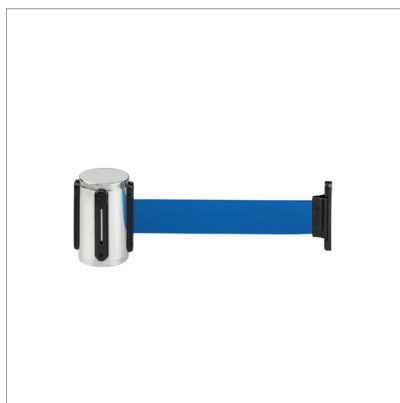

INFO GENERALI**NOME:** Alfa Mural**DESCRIZIONE:** Sistema murale**GRUPPO MERCEOLOGICO:** Sistemi divisori**FAMIGLIA:** Complementi d'arredo**REFERENZA:** 103390**EAN:** 8033433771553**COD. DOGANALE:** 73239400**ORIGINE PRODOTTO:** Extra UE**FOTO PRODOTTO****SPECIFICHE PRODOTTO****Materiale:** Acciaio inox AISI 430**Finitura:** Brillante**Colore:** Blu**Dimensioni:** 60 x 60 x 120 mm**Peso:** 0.9 kg**INFO AGGIUNTIVE**

Acciaio inox con nastro blu; sistema murale con nastro incorporato e terminale in plastica; lunghezza nastro: 2 M; ricettore murale venduto separatamente.

VENDITA & CONFEZIONAMENTO**Unità di vendita:** pz**Tipo di imballaggio:** cartone**Nr. pezzi/confezione:** 1**Dimensioni conf. (LxPxH):** 50 x 100 x 50 mm**Peso lordo confezione:** 1 kg