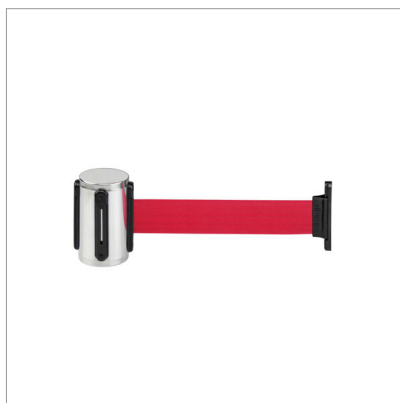

**INFO GENERALI****NOME:** Alfa Mural**DESCRIZIONE:** Sistema murale**GRUPPO MERCEOLOGICO:** Sistemi divisori**FAMIGLIA:** Complementi d'arredo**REFERENZE:** 103391**EAN:** 8033433771560**COD. DOGANALE:** 73239400**ORIGINE PRODOTTO:** Extra UE**FOTO PRODOTTO****SPECIFICHE PRODOTTO****Materiale:** Acciaio inox AISI 430**Finitura:** Brillante**Colore:** Rosso**Dimensioni:** 60 x 60 x 120 mm**Peso:** 0.9 kg**INFO AGGIUNTIVE**

Acciaio inox e nastro rosso; sistema murale con nastro incorporato e terminale in plastica; lunghezza nastro: 2 M; ricettore murale incluso.

**VENDITA & CONFEZIONAMENTO****Unità di vendita:** pz**Tipo di imballaggio:** cartone**Nr. pezzi/confezione:** 1**Dimensioni conf. (LxPxH):** 50 x 100 x 50 mm**Peso lordo confezione:** 1 kg