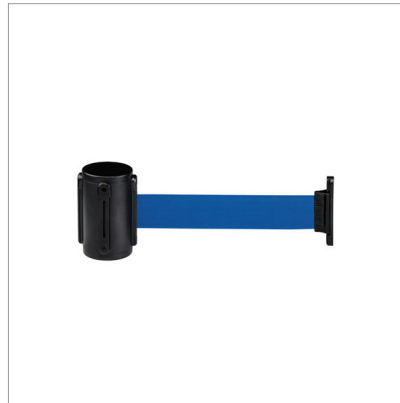

**INFO GENERALI****NOME:** Alfa Mural**DESCRIZIONE:** Sistema murale**GRUPPO MERCEOLOGICO:** Sistemi divisori**FAMIGLIA:** Complementi d'arredo**REFERENZA:** 103392**EAN:** 8033433771577**COD. DOGANALE:** 73239400**ORIGINE PRODOTTO:** Extra UE**FOTO PRODOTTO****SPECIFICHE PRODOTTO****Materiale:** Metallo**Finitura:** Verniciato Nero**Colore:** Blu**Dimensioni:** 60 x 60 x 120 mm**Peso:** 0.9 kg**INFO AGGIUNTIVE**

Metallo verniciato nero con nastro blu; sistema murale con nastro incorporato e terminale in plastica; lunghezza nastro: 2 M; ricettore murale incluso.

**VENDITA & CONFEZIONAMENTO****Unità di vendita:** pz**Tipo di imballaggio:** cartone**Nr. pezzi/confezione:** 1**Dimensioni conf. (LxPxH):** 50 x 100 x 50 mm**Peso lordo confezione:** 1 kg