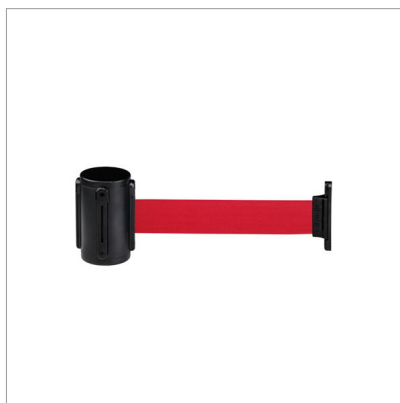

**INFO GENERALI****NOME:** Alfa Mural**DESCRIZIONE:** Sistema murale**GRUPPO MERCEOLOGICO:** Sistemi divisori**FAMIGLIA:** Complementi d'arredo**REFERENZE:** 103393**EAN:** 8033433771584**COD. DOGANALE:** 73239400**ORIGINE PRODOTTO:** Extra UE**FOTO PRODOTTO****SPECIFICHE PRODOTTO****Materiale:** Metallo**Finitura:** Verniciato Nero**Colore:** Rosso**Dimensioni:** 60 x 60 x 120 mm**Peso:** 0.9 kg**INFO AGGIUNTIVE**

Metallo verniciato nero con nastro rosso; sistema murale con nastro incorporato e terminale in plastica; lunghezza nastro: 2 M; ricettore murale incluso.

**VENDITA & CONFEZIONAMENTO****Unità di vendita:** pz**Tipo di imballaggio:** cartone**Nr. pezzi/confezione:** 1**Dimensioni conf. (LxPxH):** 50 x 100 x 50 mm**Peso lordo confezione:** 1 kg