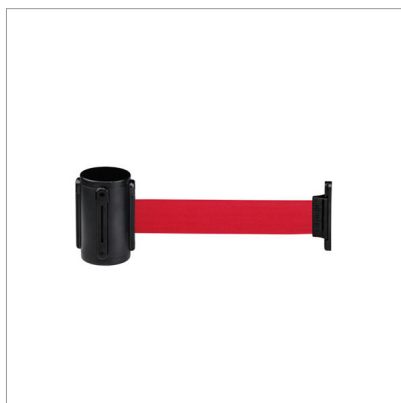

INFO GENERALI**NOME:** Alfa Mural**DESCRIZIONE:** Sistema murale**GRUPPO MERCEOLOGICO:** Sistemi divisori**FAMIGLIA:** Complementi d'arredo**REFERENZA:** 103393**EAN:** 8033433771584**COD. DOGANALE:** 73239400**ORIGINE PRODOTTO:** Extra UE**FOTO PRODOTTO****SPECIFICHE PRODOTTO****Materiale:** Metallo**Finitura:** Verniciato Nero**Colore:** Rosso**Dimensioni:** 60 x 60 x 120 mm**Peso:** 0.9 kg**INFO AGGIUNTIVE**

Metallo verniciato nero con nastro rosso; sistema murale con nastro incorporato e terminale in plastica; lunghezza nastro: 2 M; ricettore murale incluso.

VENDITA & CONFEZIONAMENTO**Unità di vendita:** pz**Tipo di imballaggio:** cartone**Nr. pezzi/confezione:** 1**Dimensioni conf. (LxPxH):** 50 x 100 x 50 mm**Peso lordo confezione:** 1 kg