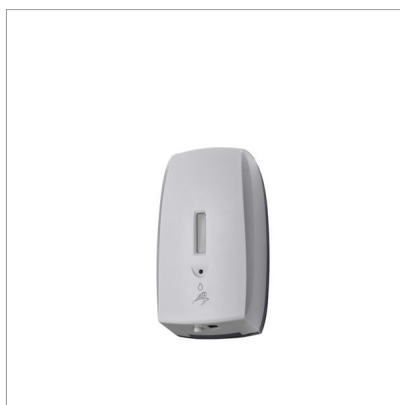

**INFO GENERALI****NOME:** Basica Matic**DESCRIZIONE:** Distributore automatico di sapone liquido/gel igienizzante**GRUPPO MERCEOLOGICO:** Linea Basica**FAMIGLIA:** Dispenser e accessori Hotel**REFERENZE:** 104050**EAN:** 8033433777494**COD. DOGANALE:** 39249000**ORIGINE PRODOTTO:** Extra UE**FOTO PRODOTTO****SPECIFICHE PRODOTTO****Materiale:** ABS**Colore:** Bianco**Dimensioni:** 100 x 140 x 250 mm**Peso:** 1.14 kg**Capacità:** 1 lt**FUNZIONAMENTO****Garanzia:** 1 anni**INFO AGGIUNTIVE**

Distributore con serbatoio in plastica a riempimento da 1 lt; per tutti i tipi di sapone (no microgranuli) o gel igienizzante; sistema di erogazione automatica con sensore a infrarossi; alimentazione: 4 pile da 1,5 V alcaline AA (non comprese); alimentatore di corrente cod. 104950 in opzione; finestra per il controllo del livello del sapone; chiusura con chiave in plastica; kit d'installazione incluso (viteria e tasselli).