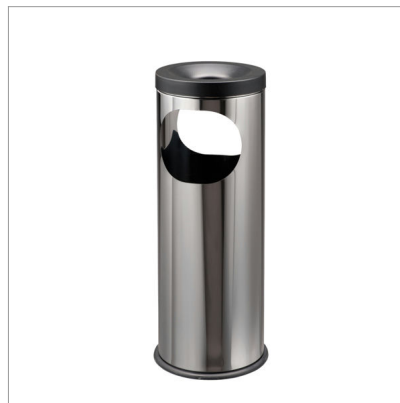

INFO GENERALI

NOME: Dos
DESCRIZIONE: Posacenere gettacarte
GRUPPO MERCEOLOGICO: Gettacarte-portacenere
FAMIGLIA: Gestione dei rifiuti

REFERENZA: 775020
EAN: 8033433772833
COD. DOGANALE: 73269098
ORIGINE PRODOTTO: UE

FOTO PRODOTTO**SPECIFICHE PRODOTTO**

Materiale: Acciaio inox AISI 430
Finitura: Brillante

Dimensioni: 265 x 265 x 730 mm
Peso: 5.6 kg
Capacità: 19 lt

INFO AGGIUNTIVE

Inox brillante; testa antifuoco con bacinella posacenere; apertura su due lati; secchio in acciaio galvanizzato in opzione; base in polipropilene.