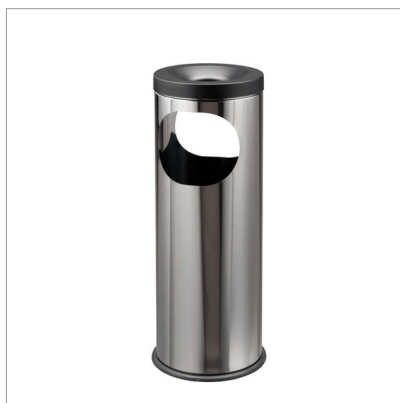

INFO GENERALI**NOME:** Dos**DESCRIZIONE:** Posacenere gettacarte**GRUPPO MERCEOLOGICO:** Spazi interni**FAMIGLIA:** Gestione dei rifiuti**REFERENZA:** 775020**EAN:** 8033433772833**COD. DOGANALE:** 73269098**ORIGINE PRODOTTO:** UE**FOTO PRODOTTO****SPECIFICHE PRODOTTO****Materiale:** Acciaio inox AISI 430**Finitura:** Brillante**Dimensioni:** 265 x 265 x 730 mm**Peso:** 5.6 kg**Capacità:** 19 lt**INFO AGGIUNTIVE**

Inox brillante; testa antifuoco con bacinella posacenere; apertura su due lati; secchio in acciaio galvanizzato in opzione; base in polipropilene.

VENDITA & CONFEZIONAMENTO**Unità di vendita:** pz**Tipo di imballaggio:** cartone**Nr. pezzi/confezione:** 1**Dimensioni conf. (LxPxH):** 260 x 260 x 710 mm**Peso lordo confezione:** 6 kg