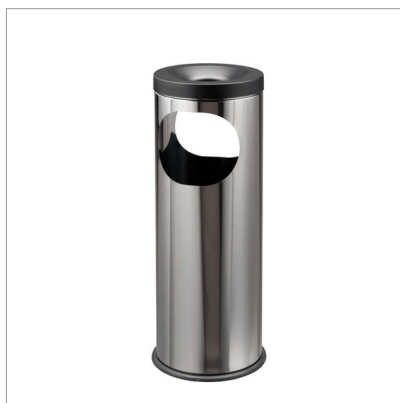

**INFO GENERALI****NOME:** Dos**DESCRIZIONE:** Posacenere gettacarte**GRUPPO MERCEOLOGICO:** Spazi interni**FAMIGLIA:** Gestione dei rifiuti**REFERENZE:** 775020**EAN:** 8033433772833**COD. DOGANALE:** 73269098**ORIGINE PRODOTTO:** UE**FOTO PRODOTTO****SPECIFICHE PRODOTTO****Materiale:** Acciaio inox AISI 430**Finitura:** Brillante**Dimensioni:** 265 x 265 x 730 mm**Peso:** 5.6 kg**Capacità:** 19 lt**INFO AGGIUNTIVE**

Inox brillante; testa antifuoco con bacinella posacenere; apertura su due lati; secchio in acciaio galvanizzato in opzione; base in polipropilene.

**VENDITA & CONFEZIONAMENTO****Unità di vendita:** pz**Tipo di imballaggio:** cartone**Nr. pezzi/confezione:** 1**Dimensioni conf. (LxPxH):** 260 x 260 x 710 mm**Peso lordo confezione:** 6 kg