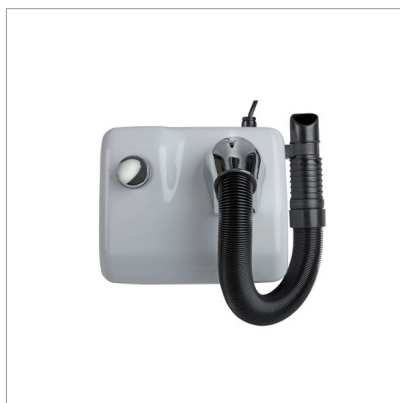

**INFO GENERALI****NOME:** Hamet**DESCRIZIONE:** Asciugacapelli a pulsante con tubo**GRUPPO MERCEOLOGICO:** Igiene**FAMIGLIA:** Igiene**REFERENZA:** 704075**EAN:** 8033267172144**COD. DOGANALE:** 85163100**ORIGINE PRODOTTO:** Extra UE**FOTO PRODOTTO****SPECIFICHE PRODOTTO****Materiale:** Acciaio**Finitura:** Verniciato**Colore:** Bianco**Dimensioni:** 213 x 278 x 243 mm**Peso:** 5.6 kg**Capacità:** 1.200 W**CARATTERISTICHE ELETTRICHE****Tipo motore:** Motore AC ad induzione**Potenza nominale:** 1200**Potenza motore:** 200**Potenza resistenza:** 1000**Voltaggio:** 220-240 V**Frequenza:** 50-60 Hz**Isolamento elettrico:** Classe I**Classe di protezione:** IP20**FUNZIONAMENTO****Attivazione:** A pulsante**Filtro EPA:** Non disponibile**Garanzia:** 2 anni**INFO AGGIUNTIVE**

Hamet è un robusto asciugacapelli antivandalo in acciaio, dotato di un potente motore con resistenza da 1200 W. Attivabile a pulsante, dispone di un doppio termostato di sicurezza e di un

**PRODUCT SHEET**

timer che consente di regolare il tempo d'accensione della macchina fino a 3 minuti. Il tubo estensibile antistrappo permette di dirigere il getto d'aria nella direzione desiderata agevolando l'asciugatura dei capelli, soprattutto quelli femminili. La speciale scocca antivandalo in acciaio conferisce maggiore sicurezza al prodotto. Apprezzato per le sue prestazioni, l'affidabilità e la robustezza, Hamet è particolarmente richiesto per spogliatoi ad alta frequenza in strutture industriali, centri sportivi e centri benessere.