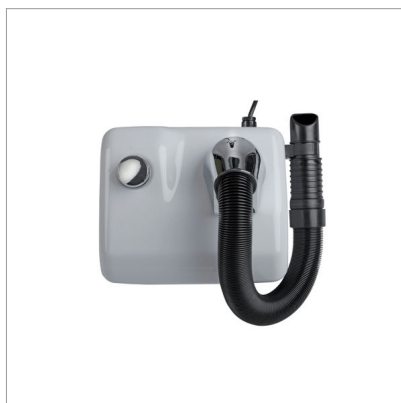

**INFO GENERALI****NOME:** Hamet**DESCRIZIONE:** Asciugacapelli a pulsante con tubo**GRUPPO MERCEOLOGICO:** Igiene**FAMIGLIA:** Igiene**REFERENZE:** 704075**EAN:** 8033267172144**COD. DOGANALE:** 85163100**ORIGINE PRODOTTO:** Extra UE**FOTO PRODOTTO****SPECIFICHE PRODOTTO****Materiale:** Acciaio**Finitura:** Verniciato**Colore:** Bianco**Dimensioni:** 213 x 278 x 243 mm**Peso:** 5.6 kg**Capacità:** 1.200 W**CARATTERISTICHE ELETTRICHE****Tipo motore:** Motore AC ad induzione**Potenza nominale:** 1200**Potenza motore:** 200**Potenza resistenza:** 1000**Voltaggio:** 220-240 V**Frequenza:** 50-60 Hz**Isolamento elettrico:** Classe I**Classe di protezione:** IP20**FUNZIONAMENTO****Attivazione:** A pulsante**Filtro EPA:** Non disponibile**Garanzia:** 2 anni**INFO AGGIUNTIVE**

Hamet è un robusto asciugacapelli antivandalo in acciaio, dotato di un potente motore con resistenza da 1200 W. Attivabile a pulsante, dispone di un doppio termostato di sicurezza e di un

**PRODUCT SHEET**

timer che consente di regolare il tempo d'accensione della macchina fino a 3 minuti. Il tubo estensibile antistrappo permette di dirigere il getto d'aria nella direzione desiderata agevolando l'asciugatura dei capelli, soprattutto quelli femminili. La speciale scocca antivandalo in acciaio conferisce maggiore sicurezza al prodotto. Apprezzato per le sue prestazioni, l'affidabilità e la robustezza, Hamet è particolarmente richiesto per spogliatoi ad alta frequenza in strutture industriali, centri sportivi e centri benessere.