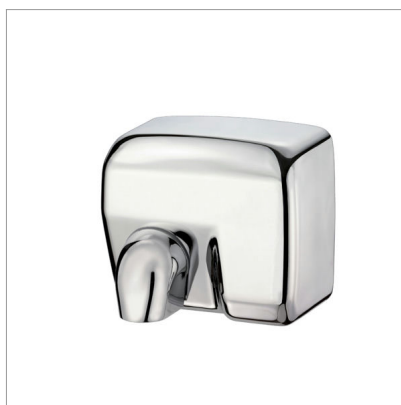

INFO GENERALI

NOME: Hamet

DESCRIZIONE: Asciugamani tradizionale con resistenza ad attivazione automatica

GRUPPO MERCEOLOGICO: Igiene

FAMIGLIA: Asciugamani & Asciugacapelli

REFERENZA: 704151

EAN: 8033267171154

COD. DOGANALE: 85163300

ORIGINE PRODOTTO: Extra UE

FOTO PRODOTTO

SPECIFICHE PRODOTTO

Materiale: Acciaio inox AISI 304

Finitura: Brillante

Dimensioni: 213 x 278 x 243 mm

Peso: 4.8 kg

Capacità: 2.400 W

CARATTERISTICHE ELETTRICHE

Tipo motore: Motore AC a spazzole

Potenza nominale: 2400

Potenza motore: 200

Potenza resistenza: 2.2

Voltaggio: 220-240 V

Frequenza: 50-60 Hz

Isolamento elettrico: Classe I

Classe di protezione: IPX1

FUNZIONAMENTO

Attivazione: Automatico a sensori infrarossi

Filtro EPA: Non disponibile

Garanzia: 2 anni

Velocità dell'aria: 101

Volume d'aria: 3303

INFO AGGIUNTIVE

Tra gli asciugamani tradizionali, Hamet è senza dubbio il modello più conosciuto e richiesto. Un