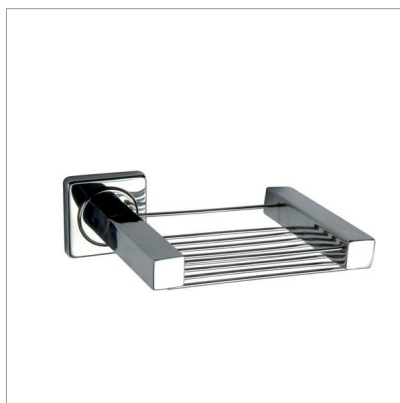

**INFO GENERALI****NOME:** Katy**DESCRIZIONE:** Porta sapone a filo**GRUPPO MERCEOLOGICO:** Igiene**FAMIGLIA:** Igiene**REFERENZE:** 105111**EAN:** 8033433772611**COD. DOGANALE:** 73249000**ORIGINE PRODOTTO:** Extra UE**FOTO PRODOTTO****SPECIFICHE PRODOTTO****Materiale:** Acciaio inox AISI 304**Finitura:** Brillante**Dimensioni:** 105 x 155 x 50 mm**Peso:** 0.22 kg**INFO AGGIUNTIVE**

Acciaio inox AISI 304 brillante; design moderno ed elegante; facile montaggio e manutenzione; viteria inox inclusa.

**VENDITA & CONFEZIONAMENTO****Unità di vendita:** pz**Tipo di imballaggio:** cartone**Nr. pezzi/confezione:** 1**Dimensioni conf. (LxPxH):** 75 x 120 x 190 mm**Peso lordo confezione:** 0.29 kg**Nr. pezzi/master carton:** 24**Dimensioni master carton (LxPxH):** 475 x 400 x 275 mm**Peso lordo master carton:** 7.8 kg