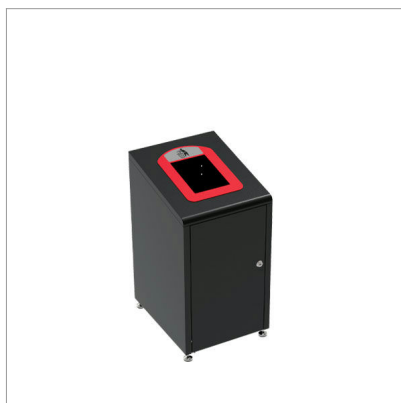

INFO GENERALI**NOME:** Koala**DESCRIZIONE:** Struttura per gettacarte 60 L**GRUPPO MERCEOLOGICO:** Spazi interni**FAMIGLIA:** Gestione dei rifiuti**REFERENZA:** 789021**EAN:** 8056324535584**COD. DOGANALE:** 73269098**ORIGINE PRODOTTO:** UE**FOTO PRODOTTO****SPECIFICHE PRODOTTO****Materiale:** Metallo**Finitura:** Verniciato**Colore:** Nero**Dimensioni:** 485 x 400 x 760 mm**Peso:** 10.5 kg**INFO AGGIUNTIVE**

Struttura in acciaio metallo verniciato nero; da utilizzare con un contenitore interno (non compreso); anta frontale con chiusura a chiave triangolare; cornici colorate per la raccolta differenziata; pittogramma con segnaletica del tipo di rifiuto; piedi regolabili (altezza max. 5cm); possibilità di dotare il contenitore con 4 ruote (opzionali) 789099; in opzione, etichette pre-fustellate in vinile per la differenziata; varie opzioni di abbinamento per creazione di isole ecologiche.