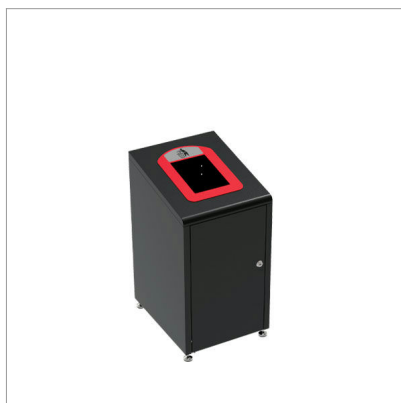

INFO GENERALI**NOME:** Koala**DESCRIZIONE:** Struttura per gettacarte 60 L**GRUPPO MERCEOLOGICO:** Spazi interni**FAMIGLIA:** Gestione dei rifiuti**REFERENZE:** 789021**EAN:** 8056324535584**COD. DOGANALE:** 73269098**ORIGINE PRODOTTO:** UE**FOTO PRODOTTO****SPECIFICHE PRODOTTO****Materiale:** Metallo**Finitura:** Verniciato**Colore:** Nero**Dimensioni:** 485 x 400 x 760 mm**Peso:** 10.5 kg**INFO AGGIUNTIVE**

Struttura in acciaio metallo verniciato nero; da utilizzare con un contenitore interno (non compreso); anta frontale con chiusura a chiave triangolare; cornici colorate per la raccolta differenziata; pittogramma con segnaletica del tipo di rifiuto; piedi regolabili (altezza max. 5cm); possibilità di dotare il contenitore con 4 ruote (opzionali) 789099; in opzione, etichette pre-fustellate in vinile per la differenziata; varie opzioni di abbinamento per creazione di isole ecologiche.