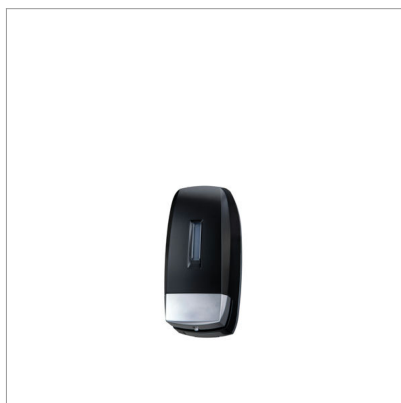

**INFO GENERALI****NOME:** Noir**DESCRIZIONE:** Distributore di sapone liquido**GRUPPO MERCEOLOGICO:** Linea Noir**FAMIGLIA:** Dispenser e accessori Hotel**REFERENZE:** 104240**EAN:** 8033433779313**COD. DOGANALE:** 39249000**ORIGINE PRODOTTO:** Extra UE**FOTO PRODOTTO****SPECIFICHE PRODOTTO****Materiale:** ABS**Finitura:** Verniciato**Colore:** Nero-Grigio**Dimensioni:** 93 x 101 x 209 mm**Peso:** 0.32 kg**Capacità:** 0, 5 L**INFO AGGIUNTIVE**

Distributore con serbatoio in plastica a riempimento da 0,5 lt per tutti i tipi di sapone liquido, salvo quelli a microgranuli; sistema di erogazione "push" anti-gocciolamento; kit d'installazione incluso (viteria e tasselli).