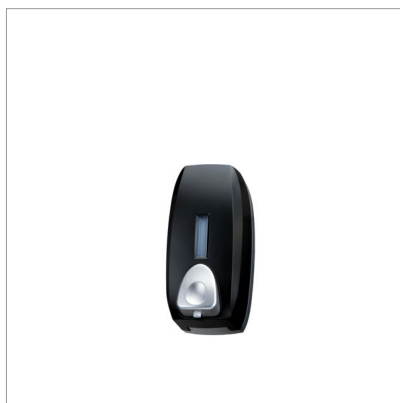

INFO GENERALI**NOME:** Noir**DESCRIZIONE:** Distributore di sapone a schiuma**GRUPPO MERCEOLOGICO:** Linea Noir**FAMIGLIA:** Dispenser e accessori Hotel**REFERENZA:** 104245**EAN:** 8033433779337**COD. DOGANALE:** 39249000**ORIGINE PRODOTTO:** Extra UE**FOTO PRODOTTO****SPECIFICHE PRODOTTO****Materiale:** ABS**Finitura:** Verniciato**Colore:** Nero**Dimensioni:** 98 x 114 x 210 mm**Peso:** 0.46 kg**Capacità:** 0, 75 L**INFO AGGIUNTIVE**

Distributore con serbatoio in plastica a riempimento da 0,75 lt per sapone a schiuma (acqua distillata al 65% e sapone liquido non cremoso al 35%); consigliamo l'utilizzo del nostro; kit d'installazione incluso (viteria e tasselli).