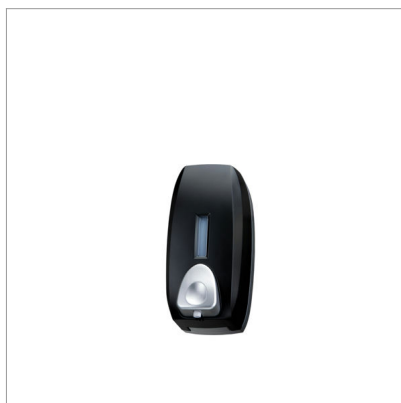

INFO GENERALI**NOME:** Noir**DESCRIZIONE:** Distributore di sapone a schiuma**GRUPPO MERCEOLOGICO:** Linea Noir**FAMIGLIA:** Dispenser e accessori Hotel**REFERENZE:** 104245**EAN:** 8033433779337**COD. DOGANALE:** 39249000**ORIGINE PRODOTTO:** Extra UE**FOTO PRODOTTO****SPECIFICHE PRODOTTO****Materiale:** ABS**Finitura:** Verniciato**Colore:** Nero**Dimensioni:** 98 x 114 x 210 mm**Peso:** 0.46 kg**Capacità:** 0, 75 L**INFO AGGIUNTIVE**

Distributore con serbatoio in plastica a riempimento da 0,75 lt per sapone a schiuma (acqua distillata al 65% e sapone liquido non cremoso al 35%); consigliamo l'utilizzo del nostro; kit d'installazione incluso (viteria e tasselli).