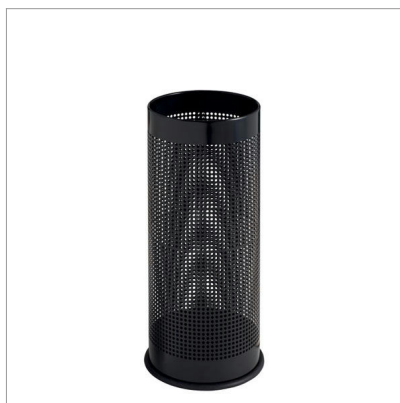

**INFO GENERALI****NOME:** Pluvial**DESCRIZIONE:** Portaombrelli perforato**GRUPPO MERCEOLOGICO:** Portaombrelli**FAMIGLIA:** Complementi d'arredo**REFERENZE:** 775111**EAN:** 8033433772901**COD. DOGANALE:** 73269098**ORIGINE PRODOTTO:** Made in Italy**FOTO PRODOTTO****SPECIFICHE PRODOTTO****Materiale:** Metallo**Finitura:** Vernice Epossidica**Colore:** Nero**Dimensioni:** 255 x 255 x 600 mm**Peso:** 1.8 kg**Capacità:** 27 lt**INFO AGGIUNTIVE**

Metallo verniciato con polvere epossidica; vaschetta interna in plastica per la raccolta dell'acqua; base in polipropilene; può essere usato come gettacarte.

**VENDITA & CONFEZIONAMENTO****Unità di vendita:** pz**Tipo di imballaggio:** cartone**Nr. pezzi/confezione:** 1**Dimensioni conf. (LxPxH):** 280 x 280 x 640 mm**Peso lordo confezione:** 2.5 kg