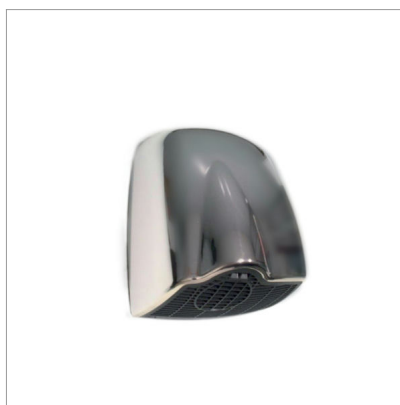

INFO GENERALI

NOME: Qibli
DESCRIZIONE: Asciugamani tradizionale ad attivazione automatica
GRUPPO MERCEOLOGICO: Igiene
FAMIGLIA: Asciugamani & Asciugacapelli

REFERENZE: 704101
EAN: 8033267171222
COD. DOGANALE: 85163300
ORIGINE PRODOTTO: Extra UE

FOTO PRODOTTO**SPECIFICHE PRODOTTO**

Materiale: ABS
Finitura: Cromato

Dimensioni: 165 x 262 x 305 mm
Peso: 3 kg
Capacità: 1.850 W

CARATTERISTICHE ELETTRICHE

Tipo motore: Motore AC ad induzione
Potenza nominale: 1850
Potenza motore: 65
Potenza resistenza: 1.785