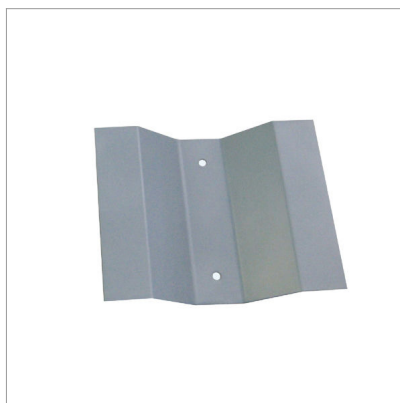

INFO GENERALI**NOME:** Rif**DESCRIZIONE:** Supporto murale per Rif 10 e 15 L**GRUPPO MERCEOLOGICO:** Spazi interni**FAMIGLIA:** Gestione dei rifiuti**REFERENZE:** 779905**EAN:** 8033433775759**COD. DOGANALE:** 73269098**ORIGINE PRODOTTO:** Made in Italy**FOTO PRODOTTO****SPECIFICHE PRODOTTO****Materiale:** Metallo**Colore:** Grigio**Dimensioni:** x x mm**Peso:** 0.4 kg**INFO AGGIUNTIVE**

Supporto murale per pattumiera basculante 10 -18 lt.

VENDITA & CONFEZIONAMENTO**Unità di vendita:** pz**Tipo di imballaggio:** cartone**Nr. pezzi/confezione:** 1**Dimensioni conf. (LxPxH):** 260 x 170 x 6 mm**Peso lordo confezione:** 0.5 kg