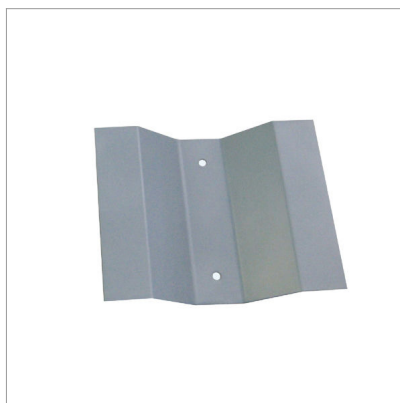

**INFO GENERALI****NOME:** Rif**DESCRIZIONE:** Supporto murale per Rif 10 e 15 L**GRUPPO MERCEOLOGICO:** Spazi interni**FAMIGLIA:** Gestione dei rifiuti**REFERENZA:** 779905**EAN:** 8033433775759**COD. DOGANALE:** 73269098**ORIGINE PRODOTTO:** Made in Italy**FOTO PRODOTTO****SPECIFICHE PRODOTTO****Materiale:** Metallo**Colore:** Grigio**Dimensioni:** x x mm**Peso:** 0.4 kg**INFO AGGIUNTIVE**

Supporto murale per pattumiera basculante 10 -18 lt.

**VENDITA & CONFEZIONAMENTO****Unità di vendita:** pz**Tipo di imballaggio:** cartone**Nr. pezzi/confezione:** 1**Dimensioni conf. (LxPxH):** 260 x 170 x 6 mm**Peso lordo confezione:** 0.5 kg