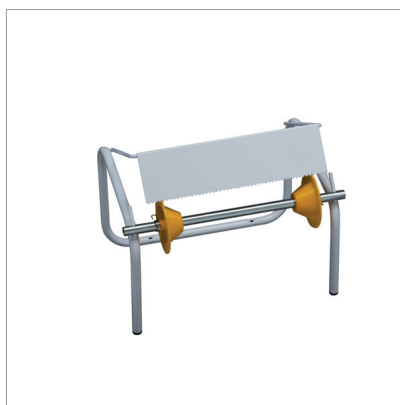

**INFO GENERALI****NOME:** Rolind**DESCRIZIONE:** Portarotolo industriale murale o d'appoggio**GRUPPO MERCEOLOGICO:** Portarotoli Industriali**FAMIGLIA:** Dispenser e accessori Hotel**REFERENZE:** MI700014**EAN:** 8033433772253**COD. DOGANALE:** 73249000**ORIGINE PRODOTTO:** UE**FOTO PRODOTTO****SPECIFICHE PRODOTTO****Dimensioni:** 275 x 392 x 345 mm**Peso:** 1.2 kg**INFO AGGIUNTIVE**

Metallo verniciato bianco; compatibile con rotoli di Ø esterno max. 350 mm; compatibile con rotoli aventi anima interna Ø min. 20 mm; lama dentellata per un taglio facile della carta; due coni blocca-rotolo (Ø min. 42 mm, Ø max. 55 mm) con gommini