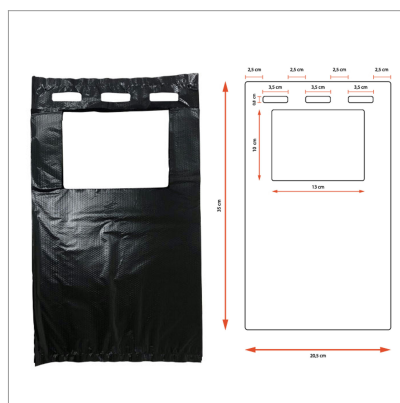

**INFO GENERALI****NOME:** Snupy**DESCRIZIONE:** Sacchetti per deiezioni canine**GRUPPO MERCEOLOGICO:** Spazi esterni**FAMIGLIA:** Gestione dei rifiuti**REFERENZA:** 103075**EAN:** 8056324532200**COD. DOGANALE:** 39232990**ORIGINE PRODOTTO:** Extra UE**FOTO PRODOTTO****SPECIFICHE PRODOTTO****Materiale:** Polietilene ad alta densità**Colore:** Nero**Dimensioni:** 0.1 x 350 x 205 mm**Peso:** 0.0015 kg**Capacità:** 2 lt**INFO AGGIUNTIVE**

Polietilene ad alta densità; sacchetti specifici per deiezioni canine; ricarica da 100 sacchetti; cartone da 10 ricariche (tot. 1000 pz). Spessore plastica: 13 micron

**VENDITA & CONFEZIONAMENTO****Unità di vendita:** pz**Tipo di imballaggio:** cartone**Nr. pezzi/confezione:** 1**Dimensioni conf. (LxPxH):** 235 x 365 x 70 mm**Peso lordo confezione:** 1.6 kg