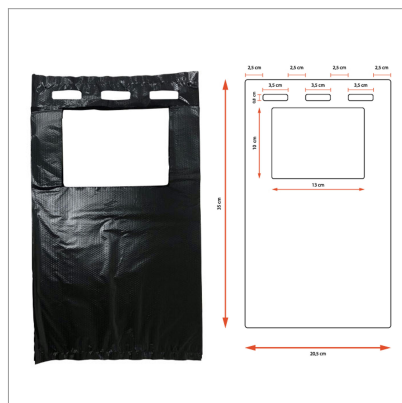

INFO GENERALI**NOME:** Snupy**DESCRIZIONE:** Sacchetti per deiezioni canine**GRUPPO MERCEOLOGICO:** Spazi esterni**FAMIGLIA:** Gestione dei rifiuti**REFERENZE:** 103075**EAN:** 8056324532200**COD. DOGANALE:** 39232990**ORIGINE PRODOTTO:** Extra UE**FOTO PRODOTTO****SPECIFICHE PRODOTTO****Materiale:** Polietilene ad alta densità**Colore:** Nero**Dimensioni:** 0.1 x 350 x 205 mm**Peso:** 0.0015 kg**Capacità:** 2 lt**INFO AGGIUNTIVE**

Polietilene ad alta densità; sacchetti specifici per deiezioni canine; ricarica da 100 sacchetti; cartone da 10 ricariche (tot. 1000 pz). Spessore plastica: 13 micron

VENDITA & CONFEZIONAMENTO**Unità di vendita:** pz**Tipo di imballaggio:** cartone**Nr. pezzi/confezione:** 1**Dimensioni conf. (LxPxH):** 235 x 365 x 70 mm**Peso lordo confezione:** 1.6 kg