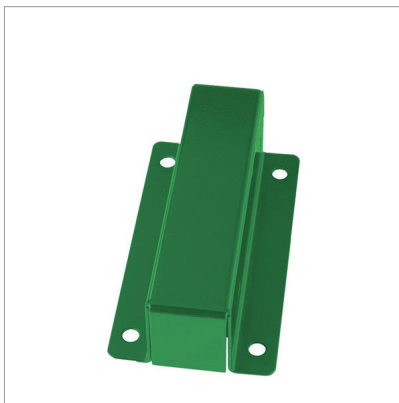

INFO GENERALI**NOME:** Tondo accessori**DESCRIZIONE:** Opzione supporto murale**GRUPPO MERCEOLOGICO:** Spazi esterni**FAMIGLIA:** Gestione dei rifiuti**REFERENZE:** 601008**EAN:** 8033433774110**COD. DOGANALE:** 73269098**ORIGINE PRODOTTO:** UE**FOTO PRODOTTO****SPECIFICHE PRODOTTO****Materiale:** Acciaio Galvanizzato**Finitura:** Vernice Poliестere**Colore:** Verde**Dimensioni:** 45 x 105 x 150 mm**Peso:** 0.9 kg**INFO AGGIUNTIVE**

Supporto murale per reggisacco modello Tondo; acciaio galvanizzato con verniciatura poliестere; bulloneria non compresa.

VENDITA & CONFEZIONAMENTO**Unità di vendita:** pz**Tipo di imballaggio:** cartone**Nr. pezzi/confezione:** 1**Dimensioni conf. (LxPxH):** 70 x 195 x 125 mm**Peso lordo confezione:** 1 kg