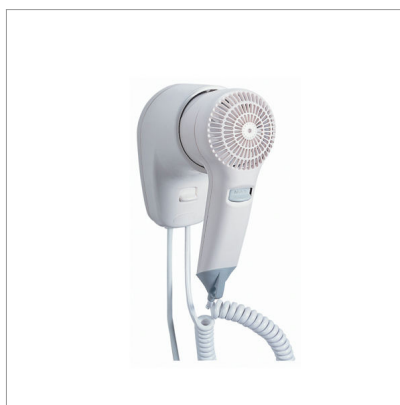

INFO GENERALI**NOME:** Yul Basic**DESCRIZIONE:** Asciugacapelli con base a muro per uso alberghiero**GRUPPO MERCEOLOGICO:** Igiene**FAMIGLIA:** Igiene**REFERENZE:** 704000**EAN:** 8033267172014**COD. DOGANALE:** 85163100**ORIGINE PRODOTTO:** Extra UE**FOTO PRODOTTO****SPECIFICHE PRODOTTO****Materiale:** ABS**Colore:** Bianco**Dimensioni:** 147 x 91 x 150 mm**Peso:** 1.14 kg**Capacità:** 1.200 W**CARATTERISTICHE ELETTRICHE****Tipo motore:** Motore a magneti permanenti**Potenza nominale:** 1200**Voltaggio:** 220-240 V**Frequenza:** 50-60 Hz**Isolamento elettrico:** Classe II**FUNZIONAMENTO****Attivazione:** Pulsante a rilascio**Filtro EPA:** Non disponibile**Garanzia:** 2 anni**Volume dell'aria:** 1873**INFO AGGIUNTIVE**

Piccoli, ergonomici e silenziosi, gli asciugacapelli a pistola della linea Yul Basic sono indicati per un uso alberghiero. Apprezzati per l'ottimo rapporto qualità/prezzo, questi phon sono dotati di una

**PRODUCT SHEET**

scocca in ABS all'interno della quale si trova un motore con resistenza da 1200 W. Tre le versioni disponibili: ad aggancio frontale, ad aggancio laterale e ad aggancio laterale con presa rasoio. Tutti i modelli dispongono di un pulsante a rilascio di sicurezza, un interruttore on-off sulla base a muro, due regolazioni del calore e della velocità dell'aria.