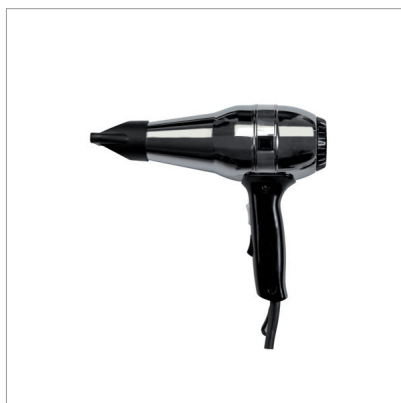

INFO GENERALI**NOME:** Yul Pro**DESCRIZIONE:** Asciugacapelli per uso alberghiero**GRUPPO MERCEOLOGICO:** Igiene**FAMIGLIA:** Igiene**REFERENZA:** 704012**EAN:** 8033267172311**COD. DOGANALE:** 85163100**ORIGINE PRODOTTO:** Extra UE**FOTO PRODOTTO****SPECIFICHE PRODOTTO****Materiale:** Acciaio inox AISI 430**Finitura:** Brillante**Colore:** Nero**Dimensioni:** 90 x 260 x 218 mm**Peso:** 1.1 kg**Capacità:** 1.300 W**CARATTERISTICHE ELETTRICHE****Tipo motore:** Motore AC a spazzole**Potenza nominale:** 1300**Voltaggio:** 220-240 V**Frequenza:** 50-60 Hz**Isolamento elettrico:** Classe II**FUNZIONAMENTO****Attivazione:** Pulsante a rilascio**Filtro EPA:** Non disponibile**Garanzia:** 2 anni**Volume d'aria:** 30**INFO AGGIUNTIVE**

La linea Yul Pro include tre asciugacapelli professionali in acciaio dal design vintage, rispettivamente nella versione classica con cavo lineare, nella versione con base a muro standard, e quella con base a muro e presa rasoio. Ideali per un uso alberghiero, questi asciugacapelli