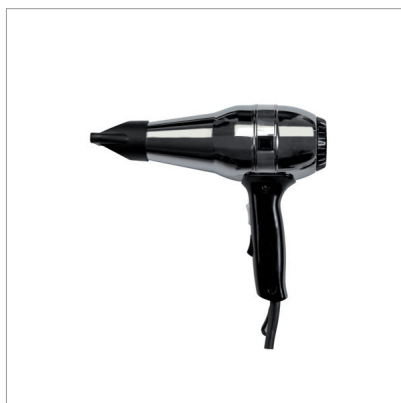

INFO GENERALI**NOME:** Yul Pro**DESCRIZIONE:** Asciugacapelli per uso alberghiero**GRUPPO MERCEOLOGICO:** Igiene**FAMIGLIA:** Igiene**REFERENZE:** 704012**EAN:** 8033267172311**COD. DOGANALE:** 85163100**ORIGINE PRODOTTO:** Extra UE**FOTO PRODOTTO****SPECIFICHE PRODOTTO****Materiale:** Acciaio inox AISI 430**Finitura:** Brillante**Colore:** Nero**Dimensioni:** 90 x 260 x 218 mm**Peso:** 1.1 kg**Capacità:** 1.300 W**CARATTERISTICHE ELETTRICHE****Tipo motore:** Motore AC a spazzole**Potenza nominale:** 1300**Voltaggio:** 220-240 V**Frequenza:** 50-60 Hz**Isolamento elettrico:** Classe II**FUNZIONAMENTO****Attivazione:** Pulsante a rilascio**Filtro EPA:** Non disponibile**Garanzia:** 2 anni**Volume dell'aria:** 30**INFO AGGIUNTIVE**

La linea Yul Pro include tre asciugacapelli professionali in acciaio dal design vintage, rispettivamente nella versione classica con cavo lineare, nella versione con base a muro standard, e quella con base a muro e presa rasoio. Ideali per un uso alberghiero, questi asciugacapelli