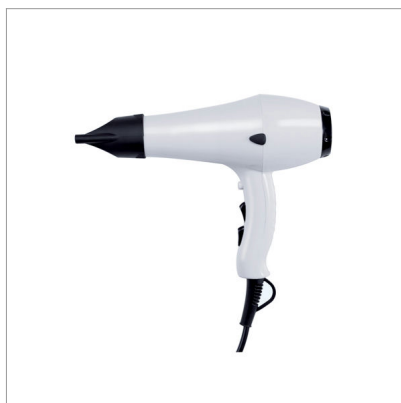

INFO GENERALI**NOME:** Yul Pro ABS**DESCRIZIONE:** Asciugacapelli per uso alberghiero**GRUPPO MERCEOLOGICO:** Igiene**FAMIGLIA:** Igiene**REFERENZE:** 704020**EAN:** 8033267172403**COD. DOGANALE:** 85163100**ORIGINE PRODOTTO:** Extra UE**FOTO PRODOTTO****SPECIFICHE PRODOTTO****Materiale:** ABS**Colore:** Bianco**Dimensioni:** 95 x 275 x 287 mm**Peso:** 1.1 kg**Capacità:** 1.800 W**CARATTERISTICHE ELETTRICHE****Tipo motore:** Motore AC a spazzole**Potenza nominale:** 1800**Voltaggio:** 220-240 V**Frequenza:** 50-60 Hz**Isolamento elettrico:** Classe II**FUNZIONAMENTO****Attivazione:** Pulsante a rilascio**Filtro EPA:** Non disponibile**Garanzia:** 2 anni**Volume dell'aria:** 30**INFO AGGIUNTIVE**

Ideale per un uso alberghiero, la linea di asciugacapelli professionali Yul Pro Abs è alimentata da un motore da 1800 W. Azionati premendo il pulsante di sicurezza presente sull'impugnatura, questi asciugacapelli dispongono di due regolazioni del calore e della velocità dell'aria. Lo

**PRODUCT SHEET**

spegnimento dell'apparecchio avviene una volta rilasciato il pulsante. Leggero e maneggevole, è fornito di serie di un concentratore dell'aria, mentre l'elegante supporto ad anello in ottone cromato per fissaggio a muro è opzionale.