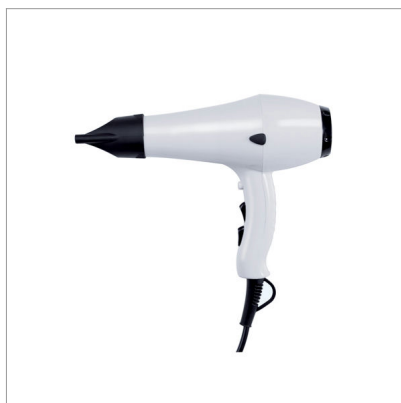

INFO GENERALI**NOME:** Yul Pro Fit**DESCRIZIONE:** Asciugacapelli per spazi ad uso intensivo**GRUPPO MERCEOLOGICO:** Igiene**FAMIGLIA:** Igiene**REFERENZE:** 704025**EAN:** 8033267172458**COD. DOGANALE:** 85163100**ORIGINE PRODOTTO:** Extra UE**FOTO PRODOTTO****SPECIFICHE PRODOTTO****Materiale:** ABS**Colore:** Bianco**Dimensioni:** 95 x 275 x 287 mm**Peso:** 1.1 kg**Capacità:** 1.000 W**CARATTERISTICHE ELETTRICHE****Tipo motore:** Motore AC a spazzole**Potenza nominale:** 1000**Potenza motore:** 100**Potenza resistenza:** 900**Voltaggio:** 220-240 V**Frequenza:** 50-60 Hz**Isolamento elettrico:** Classe II**FUNZIONAMENTO****Attivazione:** Pulsante a rilascio**Filtro EPA:** Non disponibile**Garanzia:** 2 anni**INFO AGGIUNTIVE**

Ideale per centri fitness e wellness, la linea di asciugacapelli professionali Yul Pro Fit dispone di un motore da 1000 W. Azionato premendo il pulsante sull'impugnatura, questo asciugacapelli dispone

**PRODUCT SHEET**

di due regolazioni del calore e della velocità dell'aria. Lo spegnimento dell'apparecchio avviene una volta rilasciato il pulsante. Leggero e maneggevole, è fornito di serie di un concentratore dell'aria, mentre l'elegante supporto ad anello in plastica per fissaggio a muro è opzionale.