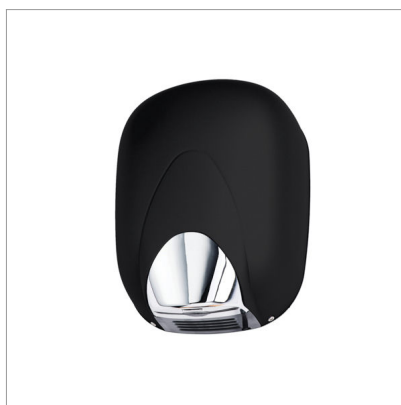

INFO GENERALI

NOME: Zefiro

DESCRIZIONE: Asciugamani senza resistenza - a lama d'aria

GRUPPO MERCEOLOGICO: Igiene

FAMIGLIA: Asciugamani & Asciugacapelli

REFERENZE: 704309

EAN: 8056324530626

COD. DOGANALE: 85163300

ORIGINE PRODOTTO: UE

FOTO PRODOTTO

SPECIFICHE PRODOTTO

Materiale: ABS

Finitura: Verniciato

Colore: Nero

Dimensioni: 157 x 221 x 285 mm

Peso: 3 kg

Capacità: 1.100 W

CARATTERISTICHE ELETTRICHE

Tipo motore: Motore AC a spazzole

Potenza nominale: 1100

Potenza motore: 1.1

Voltaggio: 220-240 V

Frequenza: 50-60 Hz

Isolamento elettrico: Classe II

Classe di protezione: IP23

FUNZIONAMENTO

Attivazione: Automatico a sensori infrarossi

Filtro EPA: Filtro EPA E11 in opzione

Garanzia: 2 anni

Velocità dell'aria: 325

Volume dell'aria: 1873

INFO AGGIUNTIVE

Zefiro è la linea d'asciugamani più completa all'interno del segmento dei jet dryer. Ideale in