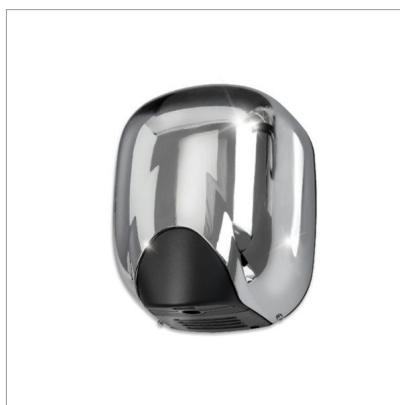

INFO GENERALI

NOME: Zefiro

DESCRIZIONE: Asciugamani senza resistenza - a lama d'aria

GRUPPO MERCEOLOGICO: Igiene

FAMIGLIA: Asciugamani & Asciugacapelli

REFERENZE: 704311

EAN: 8033267171468

COD. DOGANALE: 85163300

ORIGINE PRODOTTO: UE

FOTO PRODOTTO

SPECIFICHE PRODOTTO

Materiale: Alluminio

Finitura: Cromato

Dimensioni: 157 x 221 x 285 mm

Peso: 5 kg

Capacità: 1.100 W

CARATTERISTICHE ELETTRICHE

Tipo motore: Motore AC a spazzole

Potenza nominale: 1100

Potenza motore: 1.1

Voltaggio: 220-240 V

Frequenza: 50-60 Hz

Isolamento elettrico: Classe II

Classe di protezione: IP23

FUNZIONAMENTO

Attivazione: Automatico a sensori infrarossi

Filtro EPA: Filtro EPA E11 in opzione

Garanzia: 2 anni

Velocità dell'aria: 325

Volume dell'aria: 1873

INFO AGGIUNTIVE

Zefiro è la linea d'asciugamani più completa all'interno del segmento dei jet dryer. Ideale in