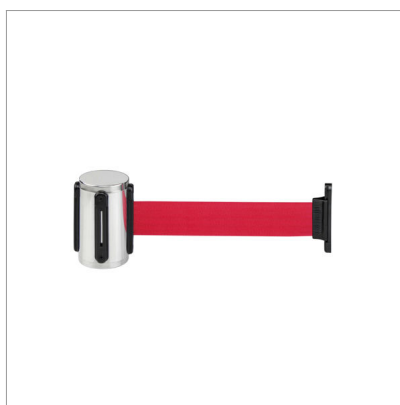

ALLGEMEINE INFO**NAME:** Alfa Mural**BESCHREIBUNG:** Aufrollbarer Gürtel für die Wandmontage**PRODUKTGRUPPE:** Posten zur Kontrolle der Menschenmenge**PRODUKTFAMILIE:** Möbel für Empfangsbereiche**REFERENZ:** 103391**EAN:** 8033433771560**HS CODE:** 73239400**HERKUNFT DES PRODUKTS:**
Extra UE**PRODUKTBIKD****TECHNISCHE DATEN****Abmessungen:** 60 x 60 x 120 mm**Gewicht:** 0.9 kg**WEITERE INFO**

Edelstahl und roter Gürtel; Wandmontagesystem mit Gürtel und Kunststoffclip; Montagematerial aus poliertem Edelstahl oder schwarz beschichtetem Edelstahl; Gürtellänge: 2 M; inklusive Wandhalterung.

VERKAUFSEINHEIT & VERPACKUNG**Stückzahl pro Karton:** 1**Verpackungsabmessungen (LxPxH):** 50 x 100 x 50 mm**Paket Bruttogewicht:** 1 kg