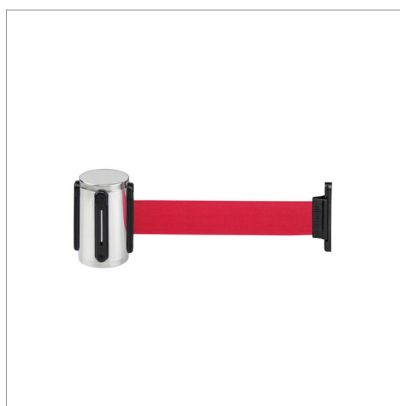

: Alfa Mural
 : Aufrollbarer Gürtel für die Wandmontage
 : Sistemi divisori
 : Complementi d'arredo

: 103391
 : 8033433771560
 : 73239400
 : Extra UE

: 60 x 60 x 120 mm
 : 0.9 kg

Edelstahl und roter Gürtel; Wandmontagesystem mit Gürtel und Kunststoffclip; Montagematerial aus poliertem Edelstahl oder schwarz beschichtetem Edelstahl; Gürtellänge: 2 M; inklusive Wandhalterung.

: 1
 : 50 x 100 x 50 mm
 : 1 kg