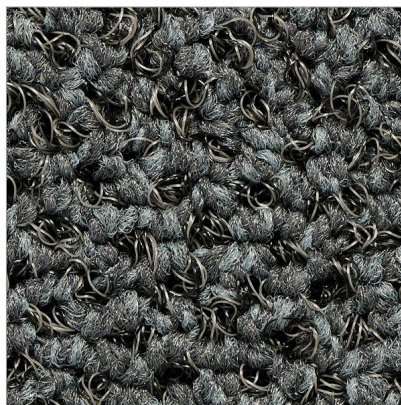

<ul style="list-style-type: none"> : Aqua 85 : Teppichboden für stark frequentierte Eingänge : Tappeti : Complementi d'arredo 	<ul style="list-style-type: none"> : 930212 : 8059386324189 : 57033099 : UE
---	---

<ul style="list-style-type: none"> : , , 	<ul style="list-style-type: none"> : 1500 x 900 x 8 mm : 4.8 kg
---	---

Aqua 85 ist eine hervorragende Matte, die sich seit langem bewährt hat. Die Matte ist ein echter Hingucker. Diese aus ECONYL® (100% phthalatfreies, recyceltes Polyamid) hergestellte Kratzmatte hat eine einzigartige Doppelfaser-Florkonstruktion. Aqua 85 ist die leistungsstärkste Matte, wenn es um Schmutzaufnahme geht, dank der Twin Fibre Florkonstruktion. Eine Produktinnovation, bei der harte, kratzende Garne und dünne, feuchtigkeitsabsorbierende Garne nebeneinander getuftet werden, um eine optimale Schmutzaufnahme zu gewährleisten. Eine luxuriöse Matte mit einer warmen Ausstrahlung für stark frequentierte Bereiche (Klasse 33) an Top-Standorten, die repräsentativ sein und bleiben sollen.