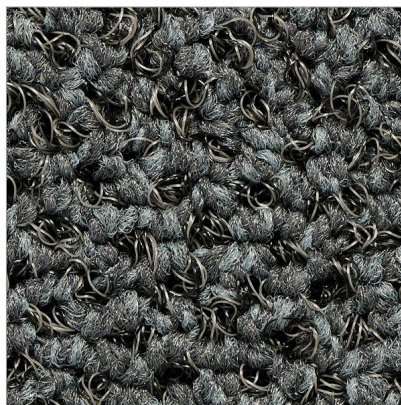

<ul style="list-style-type: none"> : Aqua 85 : Teppichboden für stark frequentierte Eingänge : Tappeti : Complementi d'arredo 	<ul style="list-style-type: none"> : 930232 : 8059386324288 : 57033099 : UE
---	---

<ul style="list-style-type: none"> : , , 	<ul style="list-style-type: none"> : 6000 x 1300 x 8 mm : 28.6 kg
---	---

Aqua 85 ist eine hervorragende Matte, die sich seit langem bewährt hat. Die Matte ist ein echter Hingucker. Diese aus ECONYL® (100% phthalatfreies, recyceltes Polyamid) hergestellte Kratzmatte hat eine einzigartige Doppelfaser-Florkonstruktion. Aqua 85 ist die leistungsstärkste Matte, wenn es um die Schmutzaufnahme geht, dank der Twin Fibre Florkonstruktion. Eine Produktinnovation, bei der harte, kratzende Garne und dünne, feuchtigkeitsabsorbierende Garne nebeneinander getuftet werden, um eine optimale Schmutzaufnahme zu gewährleisten. Eine luxuriöse Matte mit einer warmen Ausstrahlung für stark frequentierte Bereiche (Klasse 33) an Top-Standorten, die repräsentativ sein und bleiben sollen.