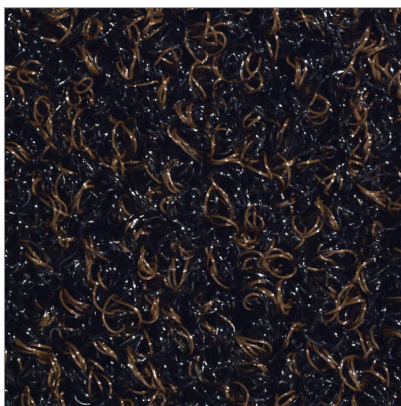

**ALLGEMEINE INFO****NAME:** Collect**BESCHREIBUNG:** Teppichboden für mittelstark frequentierte Eingänge**PRODUKTGRUPPE:** Eingangsmatten**PRODUKTFAMILIE:** Möbel für Empfangsbereiche**REFERENZ:** 933009**EAN:** 8059386331446**HS CODE:** 57033099**HERKUNFT DES PRODUKTS:** UE**PRODUKTBIKD****TECHNISCHE DATEN****Material:** , ,**Abmessungen:** 600 x 900 x 8 mm**Gewicht:** 1.62 kg**WEITERE INFO**

Diese Teppichqualität wurde für den Außenbereich konzipiert. Sie ist eine wunderbare Ergänzung für die Produktpalette unserer Teppiche. Die Matte Collect besteht aus 100% Polyamid-Garnen, ist sehr strapazierfähig und verfügt über alle Eigenschaften für den gewerblichen Einsatz. Ein sehr feiner, schabender Schlingenflor sorgt für eine gute Aufnahme von Schmutz und Feuchtigkeit, so dass die Funktionalität hervorragend ist. Erhältlich in den Farben rot, anthrazit und braun.