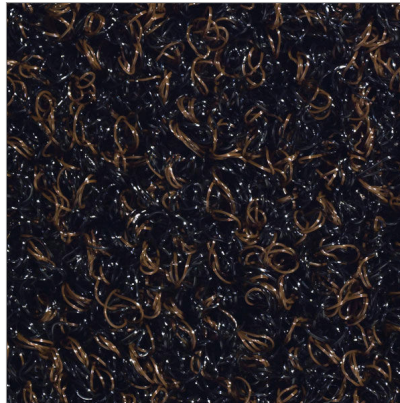

ALLGEMEINE INFO**NAME:** Collect**BESCHREIBUNG:** Teppichboden für mittelstark frequentierte Eingänge**PRODUKTGRUPPE:** Eingangsmatten**PRODUKTFAMILIE:** Möbel für Empfangsbereiche**REFERENZ:** 933009**EAN:** 8059386331446**HS CODE:** 57033099**HERKUNFT DES PRODUKTS:** UE**PRODUKTBIKD****TECHNISCHE DATEN****Material:** , ,**Abmessungen:** 600 x 900 x 8 mm**Gewicht:** 1.62 kg**WEITERE INFO**

Diese Teppichqualität wurde für den Außenbereich konzipiert. Sie ist eine wunderbare Ergänzung für die Produktpalette unserer Teppiche. Die Matte Collect besteht aus 100% Polyamid-Garnen, ist sehr strapazierfähig und verfügt über alle Eigenschaften für den gewerblichen Einsatz. Ein sehr feiner, schabender Schlingenflor sorgt für eine gute Aufnahme von Schmutz und Feuchtigkeit, so dass die Funktionalität hervorragend ist. Erhältlich in den Farben rot, anthrazit und braun.