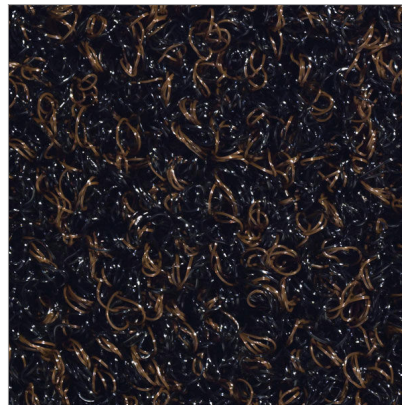

ALLGEMEINE INFO**NAME:** Collect**BESCHREIBUNG:** Teppichboden für mittelstark frequentierte Eingänge**PRODUKTGRUPPE:** Eingangsmatten**PRODUKTFAMILIE:** Möbel für Empfangsbereiche**REFERENZ:** 933019**EAN:** 8059386331477**HS CODE:** 57033099**HERKUNFT DES PRODUKTS:** UE**PRODUKTBIKD****TECHNISCHE DATEN****Material:** , ,**Abmessungen:** 900 x 1500 x 8 mm**Gewicht:** 4.05 kg**WEITERE INFO**

Diese Teppichqualität wurde für den Außenbereich konzipiert. Sie ist eine wunderbare Ergänzung für die Produktpalette unserer Teppiche. Die Matte Collect besteht aus 100% Polyamid-Garnen, ist sehr strapazierfähig und verfügt über alle Eigenschaften für den gewerblichen Einsatz. Ein sehr feiner, schabender Schlingenflor sorgt für eine gute Aufnahme von Schmutz und Feuchtigkeit, so dass die Funktionalität hervorragend ist. Erhältlich in den Farben rot, anthrazit und braun.