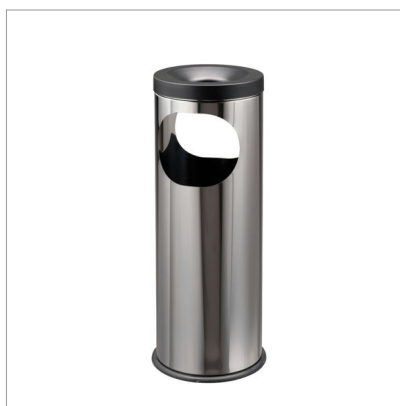

: Dos
: Ashbin
: Spazi interni
: Gestione dei rifiuti

: 775020
: 8033433772833
: 73269098
: UE

: 265 x 265 x 730 mm
: 5.6 kg

Edelstahl; selbstlöschender Deckel mit Aschenbecher auf der Oberseite; doppelte Öffnungen; Inneneimer aus verzinktem Stahl auf Anfrage; Bodenring aus Kunststoff verhindert Schäden am Boden.

: 1
: 260 x 260 x 710 mm
: 6 kg