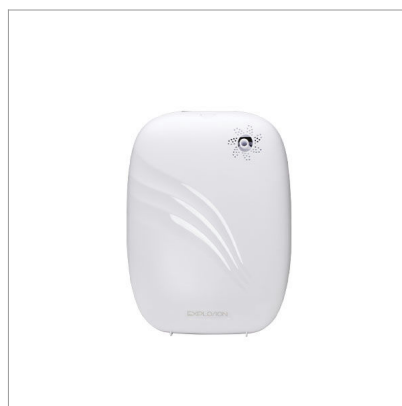

: Explosion
 : Duftzerstäuber
 : Hygiene
 : Cura degli ambienti

: 117000
 : 8056324536949
 : 84249000
 : Extra UE

: 86 x 170 x 230 mm
 : 0.7 kg

Weißes ABS-Gehäuse; ausgeklügelte Duftzerstäubungstechnologie; digitale Programmieranzeige (LCD); wirksam in Räumen bis zu 300 m³ (ca. 100 m²); interner 200-ml-Kunststofftank; 4 Programmierszenarien - Wahl der Aktivierung (17 Optionen verfügbar); Wahl der Aktivierungs-/Pausen-Zerstäubungszeiten (5-300 Sek.); Geräuschpegel: <50 dBa; Betrieb mit 12-V-Wechselstromadapter (im Lieferumfang enthalten); freistehend oder Wandhalterung (Befestigungskit im Lieferumfang enthalten); Wi-Fi-Version ermöglicht die Fernprogrammierung über Smartphone/Tablet; große Auswahl an "Explosion parfume"-Düften.

: 1
 : 195 x 325 x 130 mm
 : 1.5 kg