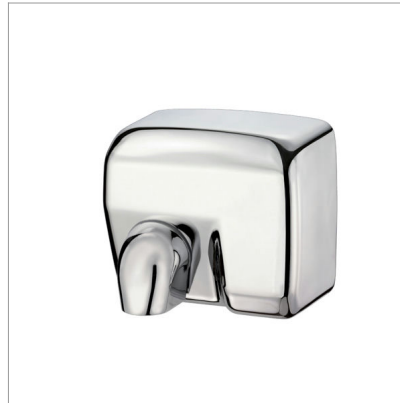

<ul style="list-style-type: none"> : Hamet : Automatischer Händetrockner mit Heizung : Hygiene : Asciugamani & Asciugacapelli 	<ul style="list-style-type: none"> : 704151 : 8033267171154 : 85163300 : Extra UE
---	---

Hamet ist der beliebteste und am meisten nachgefragte konventionelle Händetrockner, so sehr, dass er einen Standard in Bezug auf Leistung, Zuverlässigkeit und Sicherheit innerhalb der Kategorie der traditionellen Trockner darstellt. Der Hamet wird von einem leistungsstarken 2.400 W Motor mit Heizelement betrieben und bietet ein schnelles und komfortables Trocknungserlebnis. Eine gute Wahl für Freizeiteinrichtungen und Tankstellen. **EINFACHE BENUTZUNG** - Hamet bietet eine konventionelle Art des Trocknens mit den Händen unter dem Kopf. Der Trockner ist mit einer um 360° drehbaren Düse ausgestattet, die es Benutzern mit unterschiedlicher Mobilität ermöglicht, sich bequem und effektiv zu trocknen. **SOFORTIGE HEISSE LUFT** - Der Trockner ist mit einer Heizung ausgestattet, einem Element, das die sofortige Bereitstellung von heißer Luft ermöglicht und so zu einem höheren Komfort im Winter beiträgt. **ZWEI ARTEN DER AKTIVIERUNG** - Die automatische Version nutzt Infrarotsensoren, um die Hände zu erkennen, sobald sie unter das

**PRODUCT SHEET**

Gebläse gehalten werden. Hamet ist auch mit einer traditionellen Druckknopfaktivierung erhältlich. **EINSTELLBARER TIMER** - Die Version mit Drucktastenaktivierung verfügt außerdem über einen einstellbaren Timer, mit dem die Trocknungszeit von 30 Sekunden bis 3 Minuten eingestellt werden kann. **VANDALENSICHER** - Die schützenden Außenhüllen aus Stahl sind so konzipiert, dass sie Manipulationen oder dem Aufprall von stumpfen Gegenständen, die von Vandalen geworfen werden, standhalten.