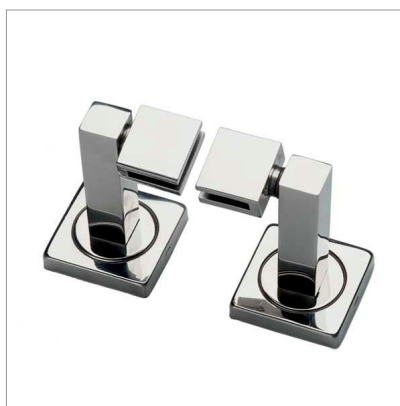

: Katy
: Spiegelhalter
: Hygiene
: Hygiene

: 105114
: 8033433775186
: 73249000
: Extra UE

: 60 x 80 x 50 mm
: 0.56 kg

Gebürsteter Edelstahl AISI 304; schlankes und modernes Design; einfach zu installieren und zu warten; Befestigungsmaterial aus Edelstahl im Lieferumfang enthalten.

: 1
: 65 x 115 x 115 mm
: 0.6 kg