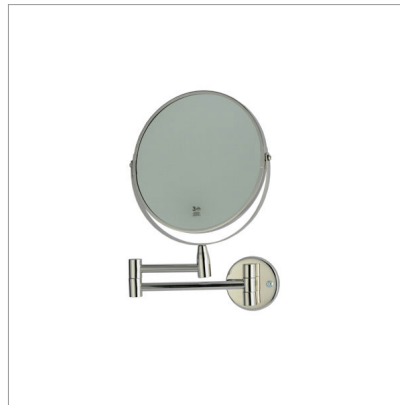

**ALLGEMEINE INFO**

**NAME:** Katy  
**BESCHREIBUNG:** 3x Vergrößerungsspiegel (ø 200 mm)  
**PRODUKTGRUPPE:** Hygiene  
**PRODUKTFAMILIE:** Hygiene

**REFERENZ:** 130110  
**EAN:** 8033433774578  
**HS CODE:** 70099200  
**HERKUNFT DES PRODUKTS:**  
 Extra UE

**PRODUKTBIKD****TECHNISCHE DATEN**

**Abmessungen:** 230 x 350 x 320 mm  
**Gewicht:** 1.14 kg

**WEITERE INFO**

Polierter Edelstahl AISI 304; schlankes und modernes Design; einfach zu installieren und zu warten; Befestigungsmaterial aus Edelstahl im Lieferumfang enthalten.