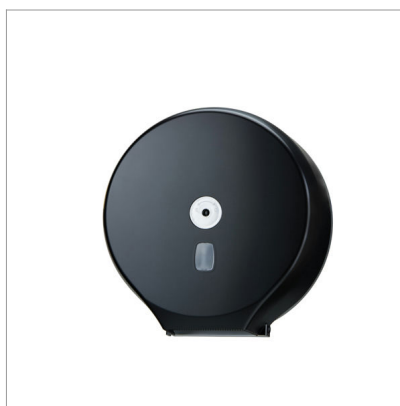

: Noir
 : Jumbo Toilettenpapierspender
 : Linea Noir
 : Dispenser e accessori Hotel

: 104205
 : 8033433779276
 : 39249000
 : Extra UE

: 137 x 347 x 355 mm
 : 1.1 kg

Silberne ABS-Rückseite und schwarzer ABS-Deckel; Spindel Ø 45 und 70 mm für 400 mt Papierrolle (max. Ø 300 mm); Sichtfenster an der Vorderseite zur Kontrolle des Papierstands; Kunststoffschloss mit Schlüssel; Befestigungsmaterial im Lieferumfang enthalten.

: 1	: 10
: 150 x 360 x 360 mm	: 750 x 370 x 740 mm
: 1.35 kg	: 15.1 kg