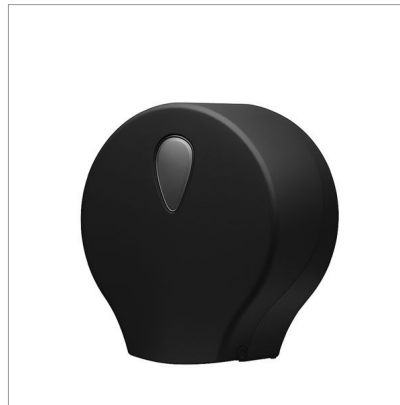

ALLGEMEINE INFO**NAME:** Stiloir**BESCHREIBUNG:** Mini Jumbo
Toilettenpapierrollenspender**PRODUKTGRUPPE:** Hygiene**PRODUKTFAMILIE:** Hygiene**REFERENZ:** 920201**HS CODE:** 39249000**HERKUNFT DES PRODUKTS:** UE**PRODUKTBILD****TECHNISCHE DATEN****Abmessungen:** 125 x 253 x 272 mm**Gewicht:** 0.774 kg**WEITERE INFO**

Boden und Deckel aus mattschwarzem Soft-Touch-ABS; Sichtfenster auf der Vorderseite aus Polycarbonat; max. MINI JUMBO Rollendurchmesser: Ø 250 mm; Spindel Ø 45 bis max. 60 mm; schnelle und einfache Entnahme von unten; vielseitiges und innovatives Design; stoßfest und temperaturbeständig; Sicherheitsschloss mit Schlüssel; Schrauben und Dübel im Lieferumfang enthalten.