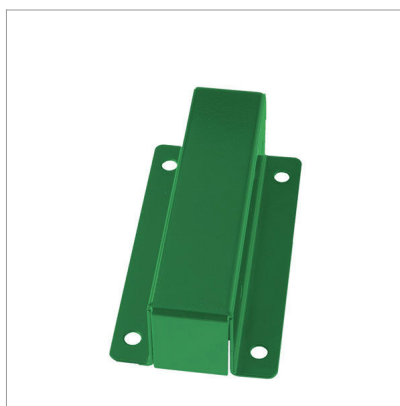

: Tondo accessori
 : Halterung für die Wandmontage auf Anfrage
 : Spazi esterni
 : Gestione dei rifiuti

: 601008
 : 8033433774110
 : 73269098
 : UE

: 45 x 105 x 150 mm
 : 0.9 kg

Wandhalterung; Gehäuse und Deckel aus verzinktem Stahl mit Polyester-Pulverbeschichtung; inklusive Befestigungsmaterial.

: 1
 : 70 x 195 x 125 mm
 : 1 kg