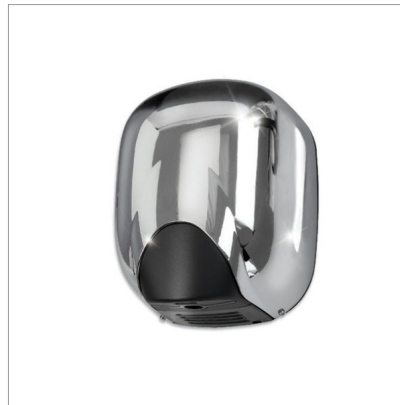

ALLGEMEINE INFO**NAME:** Zefiro Hot**BESCHREIBUNG:** Händetrockner mit Heizung -
Luftklingenversion**PRODUKTGRUPPE:** Hygiene**PRODUKTFAMILIE:** Hand- und Haartrockner**REFERENZ:** 704336**EAN:** 8033267171611**HS CODE:** 85163300**HERKUNFT DES PRODUKTS:** UE**PRODUKTBIKD****TECHNISCHE DATEN****Abmessungen:** 157 x 221 x 285 mm**Gewicht:** 5 kg**ELEKTRISCHE SPEZIFIKATIONEN****Nennleistung:** 1100**Motorenleistung:** 550**Widerstandsleistung:** 550**Spannung:** 220-240 V**Frequenz:** 50-60 Hz**FUNKTIONALITÄT****Garantie:** 2 Jahre**Luftgeschwindigkeit:** 250**Luftvolumen:** 1263**WEITERE INFO**

PRODUCT SHEET

Luftstrom und einer Ausgangsgeschwindigkeit von 250 km/h bietet der Zefiro Hot eine perfekte Trocknung in nur 15 Sekunden und optimiert gleichzeitig den Energieverbrauch. **VERBESSERTER KOMFORT** - Die Trocknungszone mit der Form des Luftauslasses ist breit und leicht zugänglich, so dass das Einführen der Hand während des Wartens für die meisten Menschen bequemer ist. **SOFORTIGE HEISSE LUFT** - Der Zefiro Hot ist mit einem Heizelement ausgestattet, das die sofortige Zubereitung von heißer Luft ermöglicht und so zu einem höheren Komfort im Winter beiträgt. **VANDALENSICHER** - Die Aluminiumabdeckungen sind so konzipiert, dass sie Manipulationen oder dem Aufprall von stumpfen Gegenständen, die von Vandalen geworfen werden, standhalten. Diese Art von Abdeckungen sind ideal für stark frequentierte Bereiche. **SOPHISTISCHES DESIGN** - Dank seiner modernen und eleganten Form passt Zefiro perfekt in alle Waschräume. Die abgerundeten Linien der Abdeckungen erleichtern die Reinigung von Zefiro Hot. **EPA-FILTER (ALS OPTION)** - Der Zefiro kann mit einem austauschbaren EPA E11-Filter ausgestattet werden, der die Luft reinigt, indem er bis zu 97,66% der im einströmenden Luftstrom enthaltenen Staubmikropartikel, Pollen und Bakterien zurückhält.