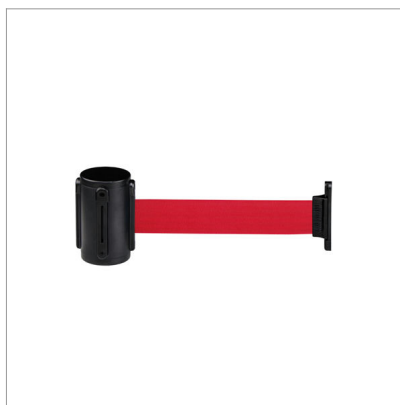

**INFO GENERAL****NOMBRE:** Alfa Mural**DESCRIPCIÓN:** Cinturón retráctil montado en la pared**CATEGORÍA:** Puestos de control de multitudes**FAMILIA:** Complementos de acceso**REFERENCIA:** 103393**EAN:** 8033433771584**CÓDIGO SA:** 73239400**ORIGEN DEL PRODUCTO:** Extra UE**DATOS TÉCNICOS****Dimensiones:** 60 x 60 x 120 mm**Peso:** 0.9 kg**INFO ADICIONAL**

Acero recubierto con cinturón rojo; sistema de montaje en pared con cinturón y clip de plástico; herrajes de instalación en acero inoxidable pulido o acero inoxidable recubierto de negro; longitud del cinturón: 2 M; receptor de pared incluido.