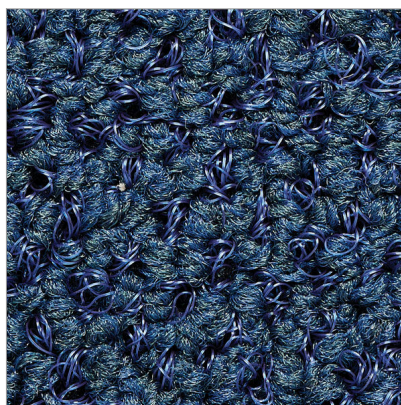

INFO GENERAL**NOMBRE:** Aqua 85**DESCRIPCIÓN:** Alfombra para entradas muy transitadas**CATEGORÍA:** Alfombras de entrada**FAMILIA:** Complementos de acceso**REFERENCIA:** 930225**EAN:** 8059386324264**CÓDIGO SA:** 57033099**ORIGEN DEL PRODUCTO:** UE**DATOS TÉCNICOS****Material:** , ,**Dimensiones:** 2000 x 1300 x 8 mm**Peso:** 9.4 kg**INFO ADICIONAL**

Aqua 85 es una colchoneta excepcional con un largo historial probado. Fabricada con ECONYL® (poliamida reciclada 100% libre de ftalatos), esta alfombrilla rascadora tiene una construcción única de pelo de doble fibra. Aqua 85 es la alfombrilla con mejor rendimiento en cuanto a absorción de suciedad, gracias a la construcción de pelo Twin Fibre. Una innovación del producto en la que los hilos duros para rascar y los hilos finos para absorber la humedad están empenachados uno al lado del otro para lograr la máxima absorción de la suciedad. Una estera de lujo con un aspecto cálido para uso de alto tráfico (clase 33) en lugares de alto nivel que quieren ser y seguir siendo representativos.