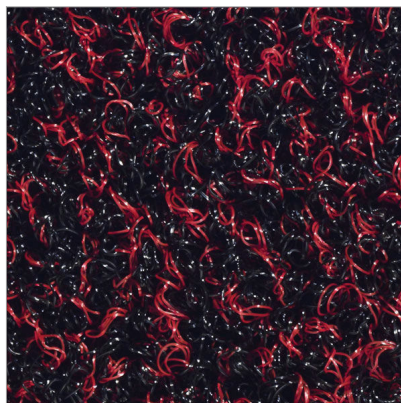

**INFO GENERAL****NOMBRE:** Collect**DESCRIPCIÓN:** Alfombra para entradas de tráfico medio**CATEGORÍA:** Alfombras de entrada**FAMILIA:** Complementos de acceso**REFERENCIA:** 933007**EAN:** 8059386331453**CÓDIGO SA:** 57033099**ORIGEN DEL PRODUCTO:** UE**DATOS TÉCNICOS****Material:** , , ,**Dimensiones:** 600 x 900 x 8 mm**Peso:** 1.62 kg**INFO ADICIONAL**

Esta alfombra de calidad ha sido concebida para un uso exterior. Es un magnífico complemento para la cartera de productos de nuestras alfombras. La alfombra Collect está fabricada con hilos 100% de poliamida, es muy resistente y reúne todas las características para un uso comercial. Un pelo de bucle raspado muy fino se encarga de una correcta absorción de la suciedad y la humedad, por lo que su funcionalidad es excelente. Colores disponibles rojo, antracita y marrón.