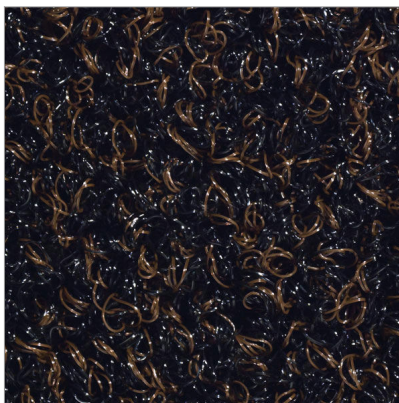

**INFO GENERAL****NOMBRE:** Collect**DESCRIPCIÓN:** Alfombra para entradas de tráfico medio**CATEGORÍA:** Alfombras de entrada**FAMILIA:** Complementos de acceso**REFERENCIA:** 933009**EAN:** 8059386331446**CÓDIGO SA:** 57033099**ORIGEN DEL PRODUCTO:** UE**DATOS TÉCNICOS****Material:** , ,**Dimensiones:** 600 x 900 x 8 mm**Peso:** 1.62 kg**INFO ADICIONAL**

Esta alfombra de calidad ha sido concebida para un uso exterior. Es un magnífico complemento para la cartera de productos de nuestras alfombras. La alfombra Collect está fabricada con hilos 100% de poliamida, es muy resistente y reúne todas las características para un uso comercial. Un pelo de bucle raspado muy fino se encarga de una correcta absorción de la suciedad y la humedad, por lo que su funcionalidad es excelente. Colores disponibles rojo, antracita y marrón.