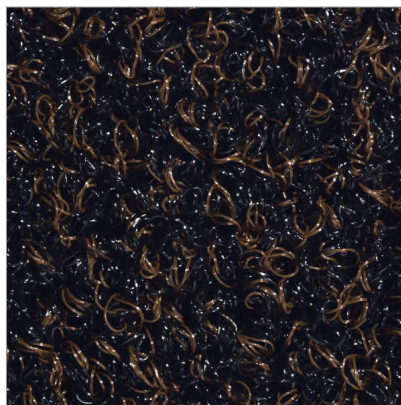

<ul style="list-style-type: none"> : Collect : Alfombra para entradas de tráfico medio : Tappeti : Complementi d'arredo 	<ul style="list-style-type: none"> : 933009 : 8059386331446 : 57033099 : UE
---	---

<ul style="list-style-type: none"> : , , 	<ul style="list-style-type: none"> : 600 x 900 x 8 mm : 1.62 kg
---	---

Esta alfombra de calidad ha sido concebida para un uso exterior. Es un magnífico complemento para la cartera de productos de nuestras alfombras. La alfombra Collect está fabricada con hilos 100% de poliamida, es muy resistente y reúne todas las características para un uso comercial. Un pelo de bucle raspado muy fino se encarga de una correcta absorción de la suciedad y la humedad, por lo que su funcionalidad es excelente. Colores disponibles rojo, antracita y marrón.