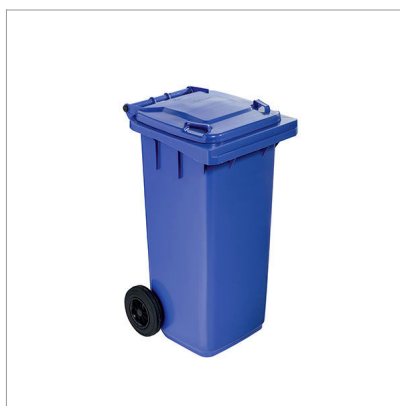

: Contivia 2 - 120 Lt  
 : Contenedor de residuos con 2 ruedas 120 L  
 : Spazi esterni  
 : Gestione dei rifiuti

: 766612  
 : 8033433775841  
 : 39269097  
 : UE

: 543 x 480 x 927 mm  
 : 9.7 kg

HDPE en proceso de moldeo por inyección con tratamiento UV; fabricado mediante el proceso de moldeo por inyección; resistente al agua, a las heladas y al calor, también soporta muchos productos químicos; robusto eje de rueda de acero galvanizado; ruedas de goma Ø 200 mm, capacidad de carga 100 kg / rueda; fabricado según DIN 30740 / EN 840; pedal sólo para 120 L, opcional; soporte de saco para 120 L cont. se vende por separado.

: 1  
 : 540 x 480 x 930 mm  
 : 10 kg