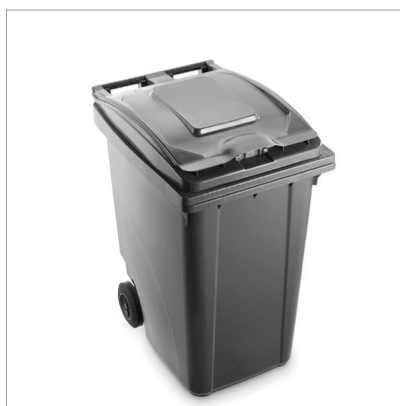

: Contivia Basic 2 - 360 Lt
 : Contenedor de residuos con 2 ruedas 360 L
 : Spazi esterni
 : Gestione dei rifiuti

: 720030
 : 8004331013625
 : 39269097
 : Made in Italy

: 880 x 596 x 1099 mm
 : 15.5 kg

HDPE en proceso de moldeo por inyección con tratamiento UV; resistente al agua, a las heladas y al calor, también soporta muchos productos químicos; tapa con apertura de libro y borde antiinfiltración, asiento para alojamiento de microchips; ruedas de goma Ø 200 mm; fabricado según DIN 30740 / EN 840.

: 1
 : 880 x 596 x 1099 mm
 : 15.5 kg