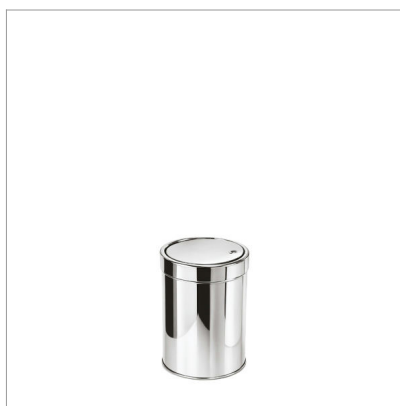

: Flip
 : Papelera con tapa abatible
 : Spazi interni
 : Gestione dei rifiuti

: 906607
 : 8056324530329
 : 73249000
 : Extra UE

: 200 x 200 x 275 mm
 : 1.06 kg

Acero inoxidable pulido AISI 304; tapa abatible; portabolsas extraíble; ideal para habitaciones de hotel.

: 1
 : 260 x 210 x 285 mm
 : 1.2 kg